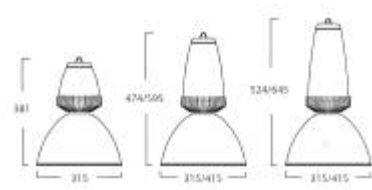

W	Ø	H
TC-TEL	1x 26	315	381
TC-TEL	1x 32	415	595
TC-TEL	1x 42	415	595
TC-T	1x 26	315	381
QT-32	1x 150	315	381
HIT-CRI	1x 70	315	474
HIT-CRI	1x 150	315	524
QL	1x 55	415	645
QL	1x 85	415	645
HST-CRI	1x 50	315	474
HST-CRI	1x 100	315	474

KVG	EVG	D
	53601	53601-138
	53606	53606-138
	53611	53611-138
53601-28		
53621		
53636	53646	
53638	53648	
	53651	
	53656	
53626		
53631		

DOME/OBEŠ

Obešalo KIT 91639