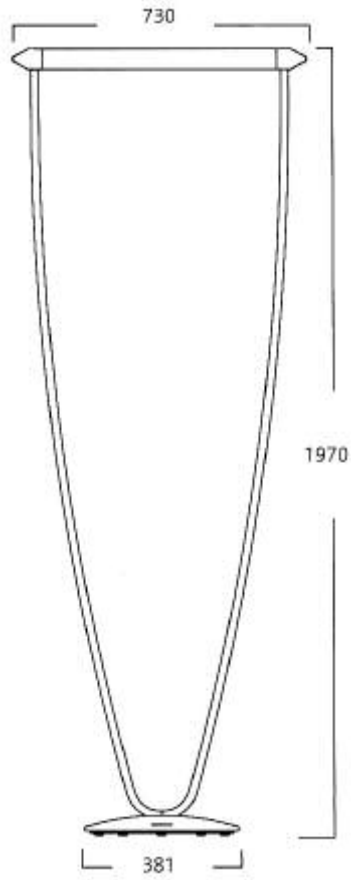

Prostostoječi stebri LOOP

LOOP LIGHT FLOOR