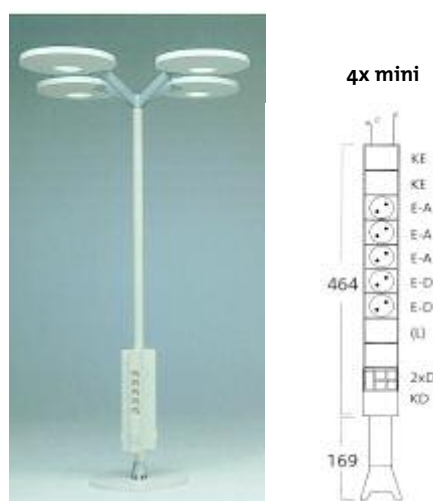

4x mini

Difuzor: opal 4x 32W

Difuzor: honeycomb  
2x 26W  
2x 32W

Stikalo: miška-dim

Difuzor Opal, Siva 4x 4x 32W  
Difuzor Honeycomb, Siva