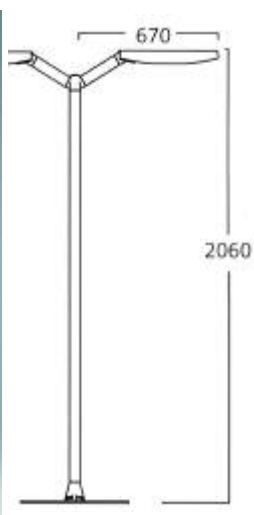

Difuzor: opal

Stikalo: mikro-**dim**

Difuzor Opal, Siva 2x 2x 55W

TEN°-F/L2-2DM.OS

Barva: siva ali bela