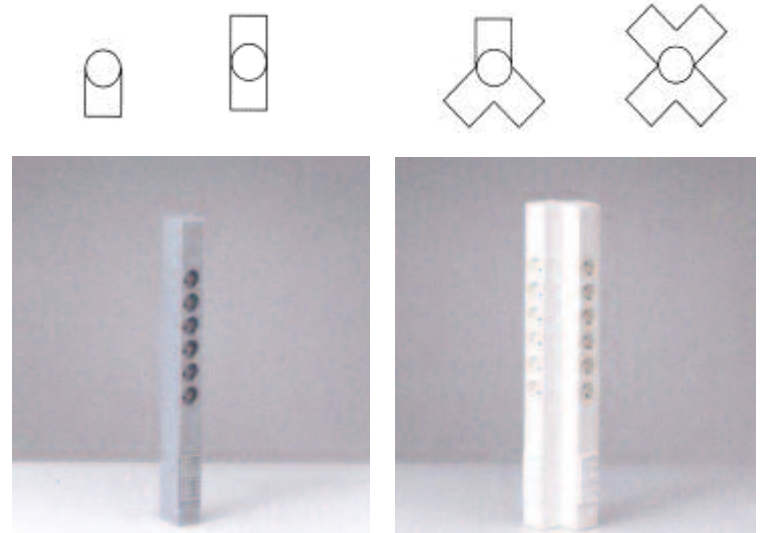

OPREMA DELOVNEGA MESTA

- E-A Šuko vtičnica 230 V
- E-D Šuko vtičnica 230 V za napajanje računalnika (data)
- D Data/Telecom vtičnica
- L Vtičnica za miško za dimanje
- KE Razvodnica za napajanje 230V
- KD Razvodnica za data priključnice