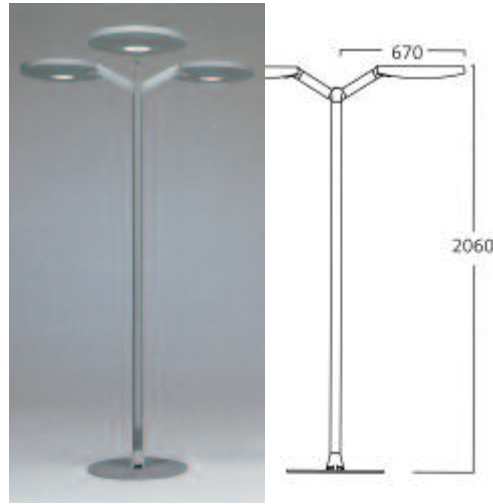

Difuzor: opal 4x 32W

Difuzor: honeycomb  
2x 26W  
2x 32W

Stikalo: mikro

Difuzor Opal, Siva 3x 4x 32W  
Difuzor Honeycomb, Siva

TEN°-F/C3-oMS.OS

Barva: siva ali bela

Difuzor: opal 4x 32W

Difuzor: honeycomb  
2x 26W  
2x 32W