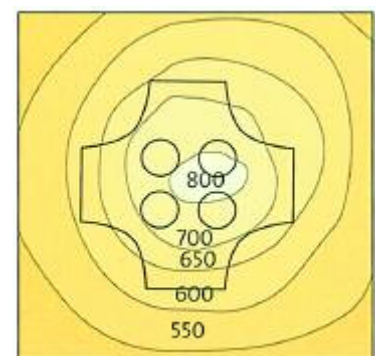

# Prostostoječi stebri LOOP