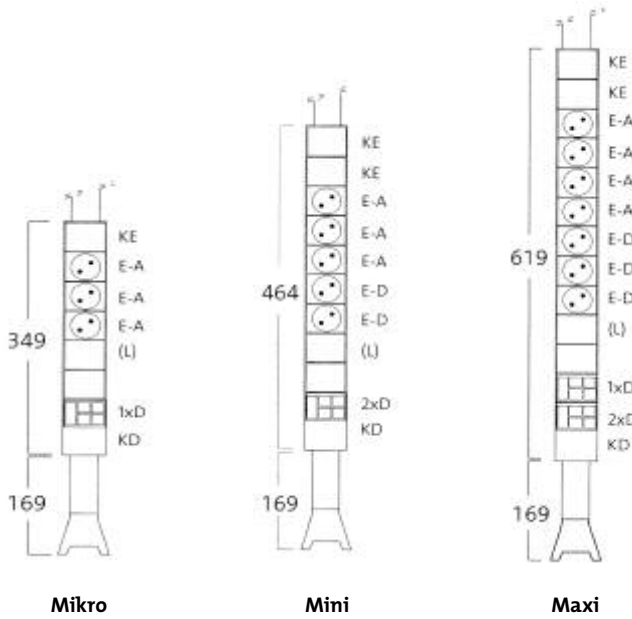

OPREMA DELOVNEGA MESTA

- E-A Šuko vtičnica 230 V
- E-D Šuko vtičnica 230 V za napajanje računalnika (data)
- D Data/Telecom vtičnica
- L Vtičnica za miško za dimanje
- KE Razvodnica za napajanje 230V
- KD Razvodnica za data priključnice