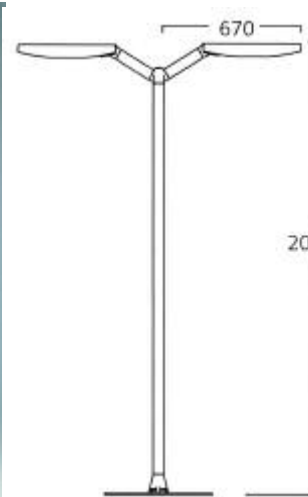

Difuzor: opal

Stikalo: mikro

Difuzor Opal, Siva 2x 2x 55W

TEN°-F/L2-oMS.OS

Barva: siva ali bela