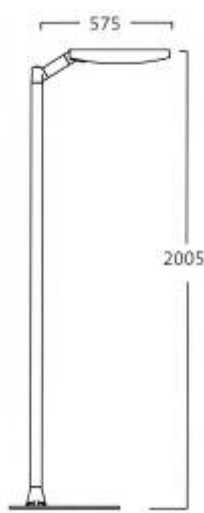

# Prostostoječi stebri **TEN°**

TEN°-F/C1-oNS.OS

Barva: siva ali bela

Difuzor: opal 4x 32W

Difuzor: honeycomb  
2x 26W  
2x 32W

Stikalo: mikro

Difuzor Opal, Siva 4x 32W  
Difuzor Honeycomb, Siva

TEN°-F/C1-oMS.OS