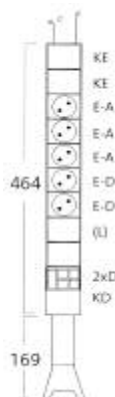

Difuzor: opal

Stikalo: mikro-**dim**

Difuzor Opal, Siva 2x 55W

TEN°-F/L1-2DM.OS

Barva: siva ali bela

1x mini

Difuzor: opal

Stikalo: miška-**dim**