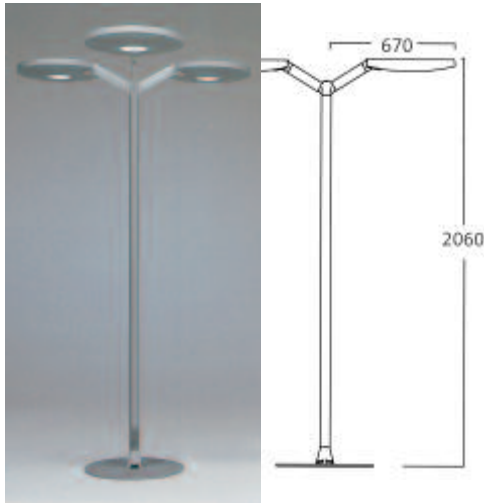

TEN°-F/C2-2DM.OS

Barva: siva ali bela

Difuzor: opal 4x 32W

Difuzor: honeycomb  
2x 26W  
2x 32W

Stikalo: miška-dim

Difuzor Opal, Siva 2x 4x 32W  
Difuzor Honeycomb, Siva

TEN°-F/C3-oNS.OS

Barva: siva ali bela