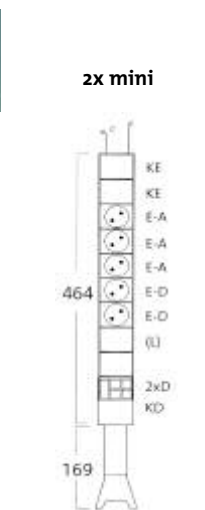

Difuzor: opal 4x 32W

Difuzor: honeycomb
2x 26W
2x 32W

Stikalo: miška-dim

Difuzor Opal, Siva 2x 4x 32W
Difuzor Honeycomb, Siva