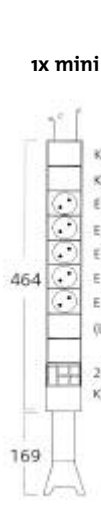

Barva: siva ali bela

Difuzor: opal 4x 32W

Difuzor: honeycomb  
2x 26W  
2x 32W

Stikalo: mikro-dim

Difuzor Opal, Siva 4x 32W  
Difuzor Honeycomb, Siva

TEN°-F/C1-2DM.OS

Barva: siva ali bela

Difuzor: opal 4x 32W