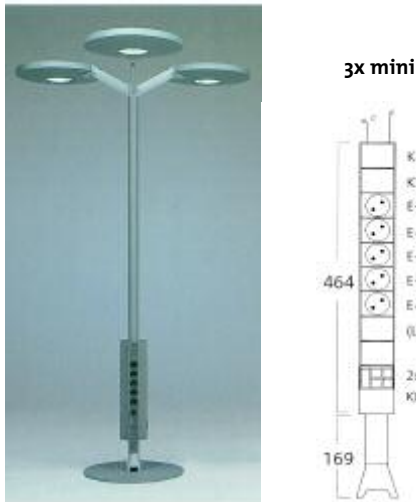

3x mini

Difuzor: opal 4x 32W

Difuzor: honeycomb
2x 26W
2x 32W

Stikalo: miška-dim

Difuzor Opal, Siva 3x 4x 32W
Difuzor Honeycomb, Siva

TEN°-F/C4-oNS.OS

Barva: siva ali bela