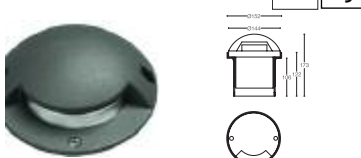

Mundo

IP 65

Mundo

6172
Visoko svetilne LED, 5.500°K,
življenska doba 100.000 ur