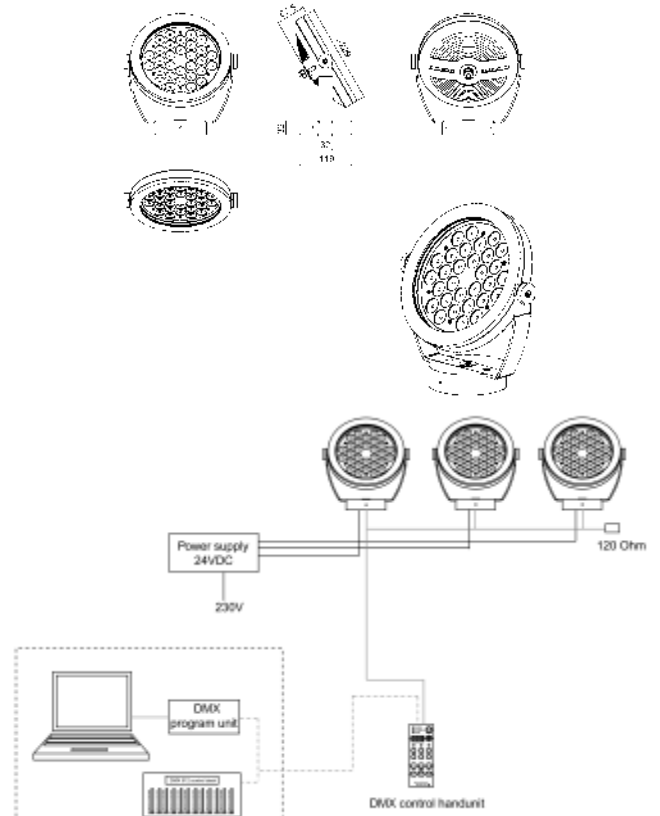

Nadgradna projektorska svetilka

K-Beam

K-Beam 6

K-Beam 30

Napaj. 24V DC
Krmil. DMX 512
IP zaščita IP 55
Tip Luxeon I

		ozka 10°		široka 30°		ozka 10°		široka 30°	
RGB		606100		606300		630100		630300	
Rdeča		606101		606301		630101		630301	
Modra		606102		606302		630102		630302	
Zelena		606103		606303		630103		630303	
Bela 3200K		606104		606304		630104		630304	
Bela 5600K		606105		606305		630105		630305	
Max. poraba		10W		10W		30W		30W	
h (m)		∅ (m) lx		∅ (m) lx		Fi (m) lx		Fi (m) lx	
1 m		0.22 626		0.36 507		0.21 6350		0.36 2553	
2 m		0.44 157		0.73 127		0.43 1588		0.72 638.2	
3 m		0.66 70		1.09 56		0.64 706		1.08 284	
4 m		0.88 39		1.46 32		0.85 397		1.44 160	
5 m		1.10 25		1.82 20		1.06 254		1.81 102	

K-Beam 30