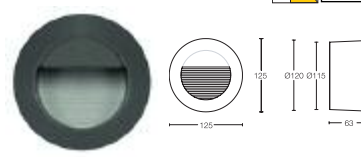

Slim line recessed

IP 54

Slim line recessed

6291
Visoko svetilne LED, 5.500°K,
življenska doba 100.000 ur

Slim line recessed

IP 54

Slim line recessed

6301
Visoko svetilne LED, 5.500°K,
življenska doba 100.000 ur