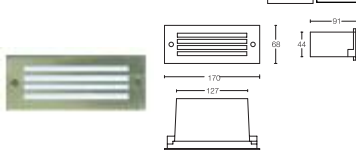

Slim line recessed

IP 54

Slim line recessed

6331
Visoko svetilne LED, 5.500°K,
življenska doba 100.000 ur