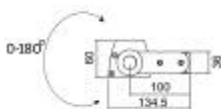

Nadgradna linijska svetilka - Nizek snop

K-Line Low

K-Line Low 400-30 diod

K-Line Low 800-60 diod

K-Line Low 1200-90 diod

Napaj. 24V DC
Krmil. DMX 512
IP zaščita IP 65
Tip Superflux

		široka 30°		široka 30°		široka 30°	
RGB		804300		808300		812300	
Rdeča		804301		808301		812301	
Modra		804302		808302		812302	
Zelena		804303		808303		812303	
Bela 3200K		804304		808304		812304	
Bela 5600K		804305		808305		812305	
Max. poraba		7,6W		15,2W		22,8W	
h (m)		Fi (m) lx		Fi (m) lx		Fi (m) lx	
1 m		XX XX		XX XX		XX XX	
2 m		XX XX		XX XX		XX XX	
3 m		XX XX		XX XX		XX XX	
4 m		XX XX		XX XX		XX XX	
5 m		XX XX		XX XX		XX XX	

K-Line Low 400-30

K-Line Low 800-60

K-Line Low 1200-90