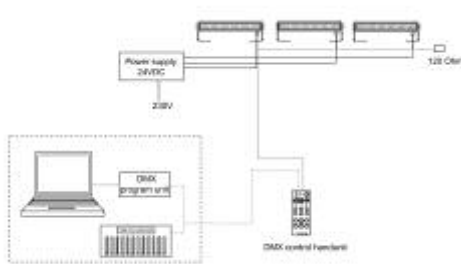

K-Line High

Nadgradna linijska svetilka - Visok snop

K-Line High

K-Line High 400-12

K-Line High 800-24

K-Line High 1200-36

Napaj. 24V DC
Krmil. DMX 512
IP zaščita IP 65
Tip Luxeon I

	ozka 10°		široka 30°		ozka 10°		široka 30°		ozka 10°		široka 30°	
RGB	904100		904300		908100		908300		912100		912300	
Rdeča	904101		904301		908101		908301		912101		912301	
Modra	904102		904302		908102		908302		912102		912302	
Zelena	904103		904303		908103		908303		912103		912303	
Bela 3200K	904104		904304		908104		908304		912104		912304	
Bela 5600K	904105		904305		908105		908305		912105		912305	
Max. poraba	5W		5W		10W		10W		30W		30W	
h (m)	Fi (m) lx		Fi (m) lx		Fi (m) lx		Fi (m) lx		Fi (m) lx		Fi (m) lx	
1 m	XX	XX	XX	XX	XX	XX	XX	XX	XX	XX	0.45	2885
2 m	XX	XX	XX	XX	XX	XX	XX	XX	XX	XX	0.90	721
3 m	XX	XX	XX	XX	XX	XX	XX	XX	XX	XX	1.35	320
4 m	XX	XX	XX	XX	XX	XX	XX	XX	XX	XX	1.80	180
5 m	XX	XX	XX	XX	XX	XX	XX	XX	XX	XX	2.25	115

K-Line High 400-12

K-Line High 800-24

K-Line High 1200-36