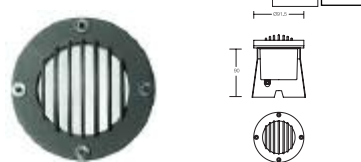

Astra frame

IP 65

Astra frame

6181
Visoko svetilne LED, 5.500°K,
življenska doba 100.000 ur