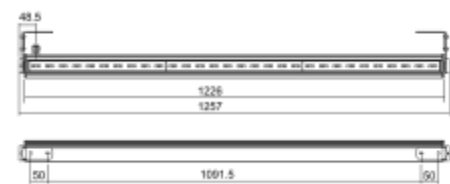

Nadgradna linijska svetilka - Nizek snop

K-Line Low

K-Line Low 400-30 diod

K-Line Low 800-60 diod

K-Line Low 1200-90 diod

Napaj. 24V DC
Krmil. DMX 512
IP zaščita IP 65
Tip Superflux

		široka 30°		široka 30°		široka 30°	
RGB		804300		808300		812300	
Rdeča		804301		808301		812301	
Modra		804302		808302		812302	
Zelena		804303		808303		812303	
Bela 3200K		804304		808304		812304	
Bela 5600K		804305		808305		812305	
Max. poraba		7,6W		15,2W		22,8W	
h (m)		Fi (m) lx		Fi (m) lx		Fi (m) lx	
1 m		XX XX		XX XX		XX XX	
2 m		XX XX		XX XX		XX XX	
3 m		XX XX		XX XX		XX XX	
4 m		XX XX		XX XX		XX XX	
5 m		XX XX		XX XX		XX XX	

K-Line Low 400-30

K-Line Low 800-60

K-Line Low 1200-90