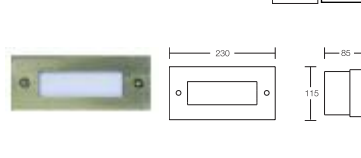

Slim line recessed

IP 54

Slim line recessed

6341
Visoko svetilne LED, 5.500°K,
življenska doba 100.000 ur