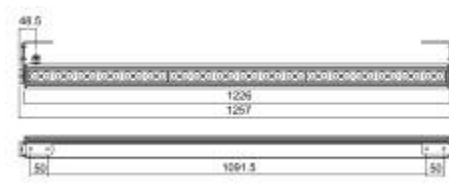

K-Line High

Nadgradna linijska svetilka - Visok snop

K-Line High

K-Line High 400-12

K-Line High 800-24

K-Line High 1200-36

Napaj. 24V DC
Krmil. DMX 512
IP zaščita IP 65
Tip Luxeon I

	ozka 10°		široka 30°		ozka 10°		široka 30°		ozka 10°		široka 30°	
RGB	904100		904300		908100		908300		912100		912300	
Rdeča	904101		904301		908101		908301		912101		912301	
Modra	904102		904302		908102		908302		912102		912302	
Zelena	904103		904303		908103		908303		912103		912303	
Bela 3200K	904104		904304		908104		908304		912104		912304	
Bela 5600K	904105		904305		908105		908305		912105		912305	
Max. poraba	5W		5W		10W		10W		30W		30W	
h (m)	Fi (m) lx		Fi (m) lx		Fi (m) lx		Fi (m) lx		Fi (m) lx		Fi (m) lx	
1 m	XX	XX	XX	XX	XX	XX	XX	XX	XX	XX	0.45	2885
2 m	XX	XX	XX	XX	XX	XX	XX	XX	XX	XX	0.90	721
3 m	XX	XX	XX	XX	XX	XX	XX	XX	XX	XX	1.35	320
4 m	XX	XX	XX	XX	XX	XX	XX	XX	XX	XX	1.80	180
5 m	XX	XX	XX	XX	XX	XX	XX	XX	XX	XX	2.25	115

K-Line High 400-12

K-Line High 800-24

K-Line High 1200-36