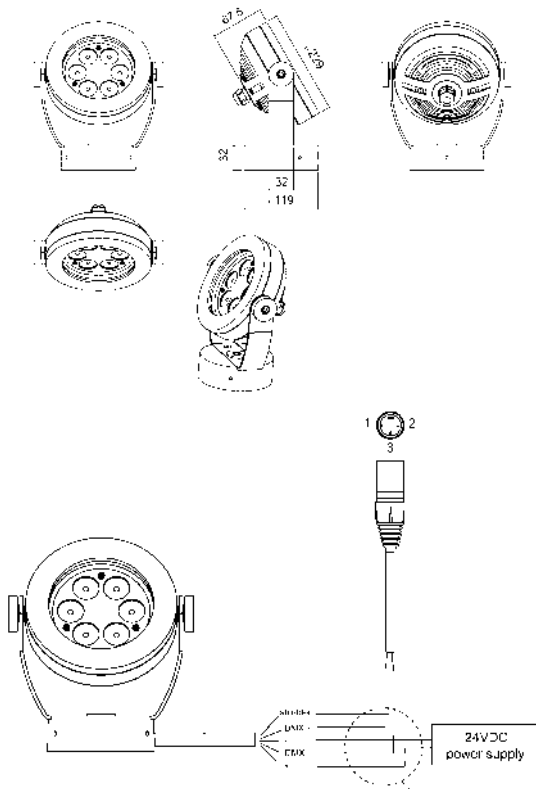

Nadgradna projektorska svetilka

K-Beam

K-Beam 6

K-Beam 30

Napaj. 24V DC
Krmil. DMX 512
IP zaščita IP 55
Tip Luxeon I

		ozka 10°		široka 30°		ozka 10°		široka 30°	
RGB		606100		606300		630100		630300	
Rdeča		606101		606301		630101		630301	
Modra		606102		606302		630102		630302	
Zelena		606103		606303		630103		630303	
Bela 3200K		606104		606304		630104		630304	
Bela 5600K		606105		606305		630105		630305	
Max. poraba		10W		10W		30W		30W	
h (m)		∅ (m) lx		∅ (m) lx		Fi (m) lx		Fi (m) lx	
1 m		0.22 626		0.36 507		0.21 6350		0.36 2553	
2 m		0.44 157		0.73 127		0.43 1588		0.72 638.2	
3 m		0.66 70		1.09 56		0.64 706		1.08 284	
4 m		0.88 39		1.46 32		0.85 397		1.44 160	
5 m		1.10 25		1.82 20		1.06 254		1.81 102	

K-Beam 6