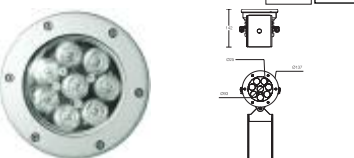

Mira

IP 66

Mira

6151
Visoko svetilne bele LED
3.500 - 8.000°K,
življenska doba 100.000 ur