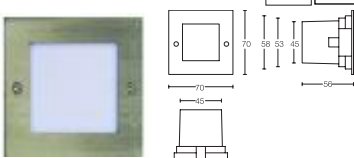

Slim line recessed

IP 54

Slim line recessed

6361
Visoko svetilne LED, 5.500°K,
življenska doba 100.000 ur