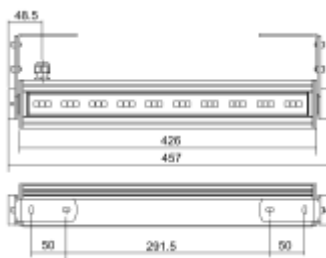

Nadgradna linijska svetilka - Nizek snop

K-Line Low

K-Line Low 400-30 diod

K-Line Low 800-60 diod

K-Line Low 1200-90 diod

Napaj. 24V DC
Krmil. DMX 512
IP zaščita IP 65
Tip Superflux

		široka 30°		široka 30°		široka 30°	
RGB		804300		808300		812300	
Rdeča		804301		808301		812301	
Modra		804302		808302		812302	
Zelena		804303		808303		812303	
Bela 3200K		804304		808304		812304	
Bela 5600K		804305		808305		812305	
Max. poraba		7,6W		15,2W		22,8W	
h (m)		Fi (m) lx		Fi (m) lx		Fi (m) lx	
1 m		XX XX		XX XX		XX XX	
2 m		XX XX		XX XX		XX XX	
3 m		XX XX		XX XX		XX XX	
4 m		XX XX		XX XX		XX XX	
5 m		XX XX		XX XX		XX XX	

K-Line Low 400-30

K-Line Low 1200-90