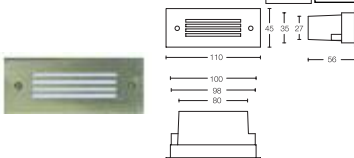

Slim line recessed

IP 54

Slim line recessed

6321
Visoko svetilne LED, 5.500°K,
življenska doba 100.000 ur