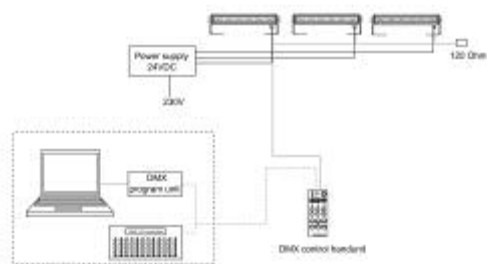

K-Line High

Nadgradna linijska svetilka - Visok snop

K-Line High

K-Line High 400-12

K-Line High 800-24

K-Line High 1200-36

Napaj. 24V DC
Krmil. DMX 512
IP zaščita IP 65
Tip Luxeon I

	ozka 10°		široka 30°		ozka 10°		široka 30°		ozka 10°		široka 30°	
RGB	904100		904300		908100		908300		912100		912300	
Rdeča	904101		904301		908101		908301		912101		912301	
Modra	904102		904302		908102		908302		912102		912302	
Zelena	904103		904303		908103		908303		912103		912303	
Bela 3200K	904104		904304		908104		908304		912104		912304	
Bela 5600K	904105		904305		908105		908305		912105		912305	
Max. poraba	5W		5W		10W		10W		30W		30W	
h (m)	Fi (m) lx		Fi (m) lx		Fi (m) lx		Fi (m) lx		Fi (m) lx		Fi (m) lx	
1 m	XX	XX	XX	XX	XX	XX	XX	XX	XX	XX	0.45	2885
2 m	XX	XX	XX	XX	XX	XX	XX	XX	XX	XX	0.90	721
3 m	XX	XX	XX	XX	XX	XX	XX	XX	XX	XX	1.35	320
4 m	XX	XX	XX	XX	XX	XX	XX	XX	XX	XX	1.80	180
5 m	XX	XX	XX	XX	XX	XX	XX	XX	XX	XX	2.25	115

K-Line High 400-12

K-Line High 800-24

K-Line High 1200-36