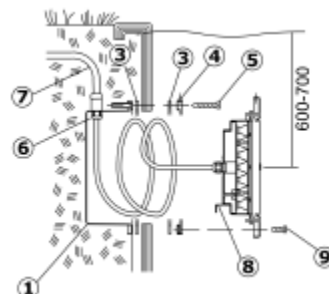

730105

730305

Max. poraba

30W

30W

h (m)	ø (m) lx	ø (m) lx
1 m	0.21 6350	0.36 2553
2 m	0.43 1588	0.72 638.2
3 m	0.64 706	1.08 284
4 m	0.85 397	1.44 160
5 m	1.06 254	1.81 102

Vgradnja v plastični ali kovinski bazen