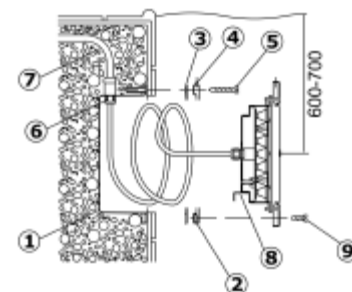

730105

730305

Max. poraba

30W

30W

h (m)	ø (m) lx	ø (m) lx
1 m	0.21 6350	0.36 2553
2 m	0.43 1588	0.72 638.2
3 m	0.64 706	1.08 284
4 m	0.85 397	1.44 160
5 m	1.06 254	1.81 102

Vgradnja v plastični ali kovinski bazen