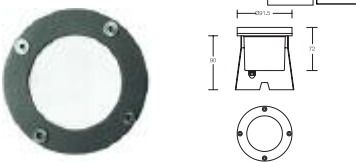

Astra

IP 65

Astra

6191
Visoko svetilne LED, 5.500°K,
življenska doba 100.000 ur