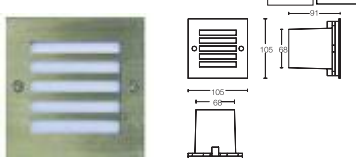

Slim line recessed

IP 54

Slim line recessed

6371
Visoko svetilne LED, 5.500°K,
življenska doba 100.000 ur