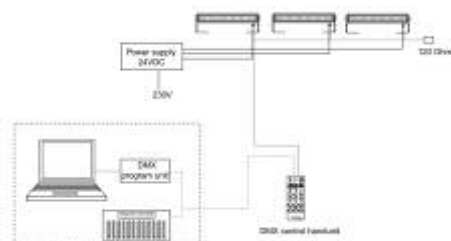

Nadgradna linijska svetilka - Nizek snop

K-Line Low

K-Line Low 400-30 diod

K-Line Low 800-60 diod

K-Line Low 1200-90 diod

Napaj. 24V DC
Krmil. DMX 512
IP zaščita IP 65
Tip Superflux

		široka 30°		široka 30°		široka 30°	
RGB		804300		808300		812300	
Rdeča		804301		808301		812301	
Modra		804302		808302		812302	
Zelena		804303		808303		812303	
Bela 3200K		804304		808304		812304	
Bela 5600K		804305		808305		812305	
Max. poraba		7,6W		15,2W		22,8W	
h (m)		Fi (m) lx		Fi (m) lx		Fi (m) lx	
1 m		XX XX		XX XX		XX XX	
2 m		XX XX		XX XX		XX XX	
3 m		XX XX		XX XX		XX XX	
4 m		XX XX		XX XX		XX XX	
5 m		XX XX		XX XX		XX XX	

K-Line Low 400-30

K-Line Low 800-60

K-Line Low 1200-90