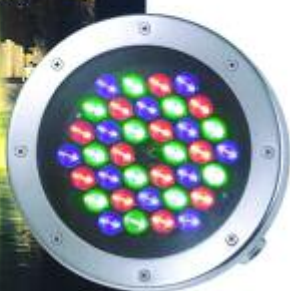

Vgradni 24V DC

120W	400020
300W	400021
500W	400022