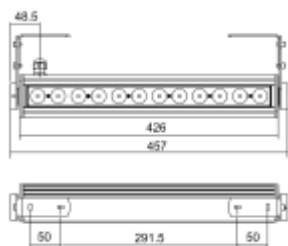

K-Line High

Nadgradna linijska svetilka - Visok snop

K-Line High

K-Line High 400-12

K-Line High 800-24

K-Line High 1200-36

Napaj. 24V DC
Krmil. DMX 512
IP zaščita IP 65
Tip Luxeon I

	ozka 10°		široka 30°		ozka 10°		široka 30°		ozka 10°		široka 30°	
RGB	904100		904300		908100		908300		912100		912300	
Rdeča	904101		904301		908101		908301		912101		912301	
Modra	904102		904302		908102		908302		912102		912302	
Zelena	904103		904303		908103		908303		912103		912303	
Bela 3200K	904104		904304		908104		908304		912104		912304	
Bela 5600K	904105		904305		908105		908305		912105		912305	
Max. poraba	5W		5W		10W		10W		30W		30W	
h (m)	Fi (m) lx		Fi (m) lx		Fi (m) lx		Fi (m) lx		Fi (m) lx		Fi (m) lx	
1 m	XX	XX	XX	XX	XX	XX	XX	XX	XX	XX	0.45	2885
2 m	XX	XX	XX	XX	XX	XX	XX	XX	XX	XX	0.90	721
3 m	XX	XX	XX	XX	XX	XX	XX	XX	XX	XX	1.35	320
4 m	XX	XX	XX	XX	XX	XX	XX	XX	XX	XX	1.80	180
5 m	XX	XX	XX	XX	XX	XX	XX	XX	XX	XX	2.25	115

K-Line High 400-12

K-Line High 800-24

K-Line High 1200-36