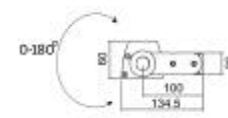

Nadgradna linijska svetilka - Nizek snop

K-Line Low

K-Line Low 400-30 diod

K-Line Low 800-60 diod

K-Line Low 1200-90 diod

Napaj. 24V DC
Krmil. DMX 512
IP zaščita IP 65
Tip Superflux

		široka 30°		široka 30°		široka 30°	
RGB		804300		808300		812300	
Rdeča		804301		808301		812301	
Modra		804302		808302		812302	
Zelena		804303		808303		812303	
Bela 3200K		804304		808304		812304	
Bela 5600K		804305		808305		812305	
Max. poraba		7,6W		15,2W		22,8W	
h (m)		Fi (m) lx		Fi (m) lx		Fi (m) lx	
1 m		XX XX		XX XX		XX XX	
2 m		XX XX		XX XX		XX XX	
3 m		XX XX		XX XX		XX XX	
4 m		XX XX		XX XX		XX XX	
5 m		XX XX		XX XX		XX XX	

K-Line Low 400-30

K-Line Low 800-60

K-Line Low 1200-90