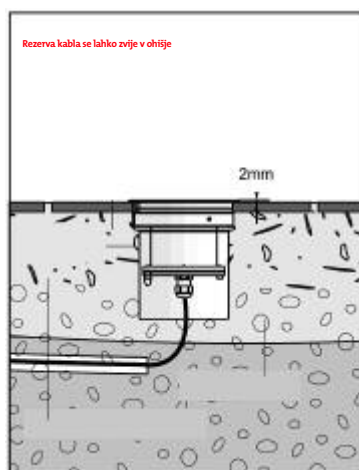

K-Boost vgradna svetilka

K-Beam

Nadgradna projektorska svetilka

K-Beam

K-Beam 6

K-Beam 30

Napaj. 24V DC
Krmil. DMX 512
IP zaščita IP 55
Tip Luxeon I

		ozka 10°		široka 30°		ozka 10°		široka 30°	
RGB		606100		606300		630100		630300	
Rdeča		606101		606301		630101		630301	
Modra		606102		606302		630102		630302	
Zelena		606103		606303		630103		630303	
Bela 3200K		606104		606304		630104		630304	
Bela 5600K		606105		606305		630105		630305	
Max. poraba		10W		10W		30W		30W	
h (m)		∅ (m) lx		∅ (m) lx		Fi (m) lx		Fi (m) lx	
1 m		0.22 626		0.36 507		0.21 6350		0.36 2553	
2 m		0.44 157		0.73 127		0.43 1588		0.72 638.2	
3 m		0.66 70		1.09 56		0.64 706		1.08 284	
4 m		0.88 39		1.46 32		0.85 397		1.44 160	
5 m		1.10 25		1.82 20		1.06 254		1.81 102	