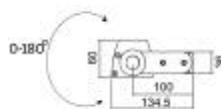

Nadgradna linijska svetilka - Nizek snop

K-Line Low

K-Line Low 400-30 diod

K-Line Low 800-60 diod

K-Line Low 1200-90 diod

Napaj. 24V DC
Krmil. DMX 512
IP zaščita IP 65
Tip Superflux

		široka 30°		široka 30°		široka 30°	
RGB		804300		808300		812300	
Rdeča		804301		808301		812301	
Modra		804302		808302		812302	
Zelena		804303		808303		812303	
Bela 3200K		804304		808304		812304	
Bela 5600K		804305		808305		812305	
Max. poraba		7,6W		15,2W		22,8W	
h (m)		Fi (m) lx		Fi (m) lx		Fi (m) lx	
1 m		XX XX		XX XX		XX XX	
2 m		XX XX		XX XX		XX XX	
3 m		XX XX		XX XX		XX XX	
4 m		XX XX		XX XX		XX XX	
5 m		XX XX		XX XX		XX XX	

K-Line Low 400-30

K-Line Low 800-60

K-Line Low 1200-90