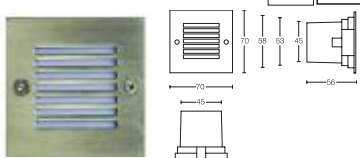

Slim line recessed

IP 54

Slim line recessed

6351
Visoko svetilne LED, 5.500°K,
življenska doba 100.000 ur