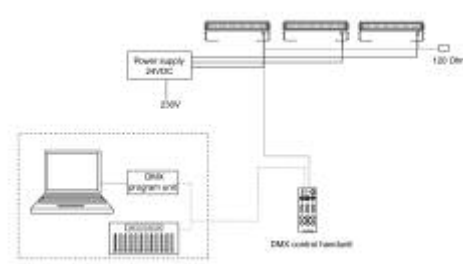

K-Line High

Nadgradna linijska svetilka - Visok snop

K-Line High

K-Line High 400-12

K-Line High 800-24

K-Line High 1200-36

Napaj. 24V DC
Krmil. DMX 512
IP zaščita IP 65
Tip Luxeon I

	ozka 10°		široka 30°		ozka 10°		široka 30°		ozka 10°		široka 30°	
RGB	904100		904300		908100		908300		912100		912300	
Rdeča	904101		904301		908101		908301		912101		912301	
Modra	904102		904302		908102		908302		912102		912302	
Zelena	904103		904303		908103		908303		912103		912303	
Bela 3200K	904104		904304		908104		908304		912104		912304	
Bela 5600K	904105		904305		908105		908305		912105		912305	
Max. poraba	5W		5W		10W		10W		30W		30W	
h (m)	Fi (m) lx		Fi (m) lx		Fi (m) lx		Fi (m) lx		Fi (m) lx		Fi (m) lx	
1 m	XX	XX	XX	XX	XX	XX	XX	XX	XX	XX	0.45	2885
2 m	XX	XX	XX	XX	XX	XX	XX	XX	XX	XX	0.90	721
3 m	XX	XX	XX	XX	XX	XX	XX	XX	XX	XX	1.35	320
4 m	XX	XX	XX	XX	XX	XX	XX	XX	XX	XX	1.80	180
5 m	XX	XX	XX	XX	XX	XX	XX	XX	XX	XX	2.25	115

K-Line High 400-12

K-Line High 800-24

K-Line High 1200-36