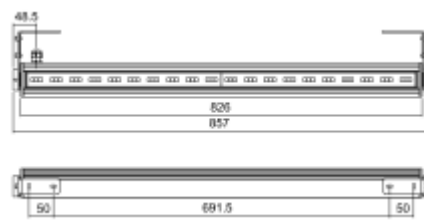

Nadgradna linijska svetilka - Nizek snop

K-Line Low

K-Line Low 400-30 diod

K-Line Low 800-60 diod

K-Line Low 1200-90 diod

Napaj. 24V DC
Krmil. DMX 512
IP zaščita IP 65
Tip Superflux

		široka 30°		široka 30°		široka 30°	
RGB		804300		808300		812300	
Rdeča		804301		808301		812301	
Modra		804302		808302		812302	
Zelena		804303		808303		812303	
Bela 3200K		804304		808304		812304	
Bela 5600K		804305		808305		812305	
Max. poraba		7,6W		15,2W		22,8W	
h (m)		Fi (m) lx		Fi (m) lx		Fi (m) lx	
1 m		XX XX		XX XX		XX XX	
2 m		XX XX		XX XX		XX XX	
3 m		XX XX		XX XX		XX XX	
4 m		XX XX		XX XX		XX XX	
5 m		XX XX		XX XX		XX XX	

K-Line Low 800-60

K-Line Low 1200-90