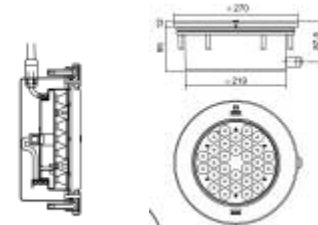

Svetilka za bazene, fontane in ribnike

K-Pool

Napaj. 24V DC
Krmil. DMX 512
IP zaščita IP 68
Tip Superflux

ozka 10°

široka 30°

AGB

730109

730309

Amber

730101

730301

Modra

730102

730302

Zelena

730103

730303

Bela 3200K

730104

730304

Bela 5600K

730105

730305

Max. poraba

30W

30W

h (m)	ø (m) lx	ø (m) lx
1 m	0.21 6350	0.36 2553
2 m	0.43 1588	0.72 638.2
3 m	0.64 706	1.08 284
4 m	0.85 397	1.44 160
5 m	1.06 254	1.81 102