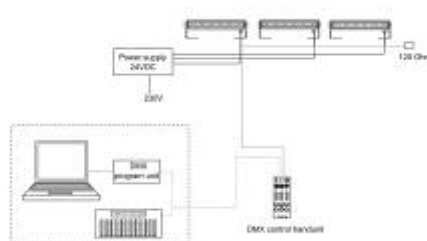

Nadgradna linijska svetilka - Nizek snop

K-Line Low

K-Line Low 400-30 diod

K-Line Low 800-60 diod

K-Line Low 1200-90 diod

Napaj. 24V DC
Krmil. DMX 512
IP zaščita IP 65
Tip Superflux

		široka 30°		široka 30°		široka 30°	
RGB		804300		808300		812300	
Rdeča		804301		808301		812301	
Modra		804302		808302		812302	
Zelena		804303		808303		812303	
Bela 3200K		804304		808304		812304	
Bela 5600K		804305		808305		812305	
Max. poraba		7,6W		15,2W		22,8W	
h (m)		Fi (m) lx		Fi (m) lx		Fi (m) lx	
1 m		XX XX		XX XX		XX XX	
2 m		XX XX		XX XX		XX XX	
3 m		XX XX		XX XX		XX XX	
4 m		XX XX		XX XX		XX XX	
5 m		XX XX		XX XX		XX XX	

K-Line Low 400-30

K-Line Low 800-60

K-Line Low 1200-90