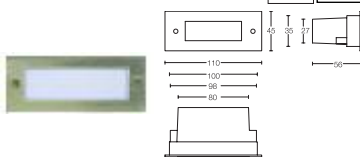

Slim line recessed

IP 54

Slim line recessed

6311
Visoko svetilne LED, 5.500°K,
življenska doba 100.000 ur