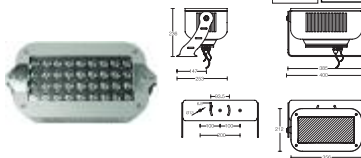

Slim line recessed

IP 54

Slim line recessed

6371
Visoko svetilne LED, 5.500°K,
življenska doba 100.000 ur

Spectra

IP 66

Spectra

7111
Visoko svetilne bele LED, 3.000-6.0
00°K, življenska doba 100.000 ur