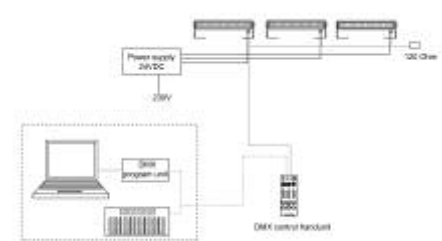

Nadgradna linijska svetilka - Nizek snop

K-Line Low

K-Line Low 400-30 diod

K-Line Low 800-60 diod

K-Line Low 1200-90 diod

Napaj. 24V DC
Krmil. DMX 512
IP zaščita IP 65
Tip Superflux

		široka 30°		široka 30°		široka 30°	
RGB		804300		808300		812300	
Rdeča		804301		808301		812301	
Modra		804302		808302		812302	
Zelena		804303		808303		812303	
Bela 3200K		804304		808304		812304	
Bela 5600K		804305		808305		812305	
Max. poraba		7,6W		15,2W		22,8W	
h (m)		Fi (m) lx		Fi (m) lx		Fi (m) lx	
1 m		XX XX		XX XX		XX XX	
2 m		XX XX		XX XX		XX XX	
3 m		XX XX		XX XX		XX XX	
4 m		XX XX		XX XX		XX XX	
5 m		XX XX		XX XX		XX XX	

K-Line Low 400-30

K-Line Low 800-60

K-Line Low 1200-90