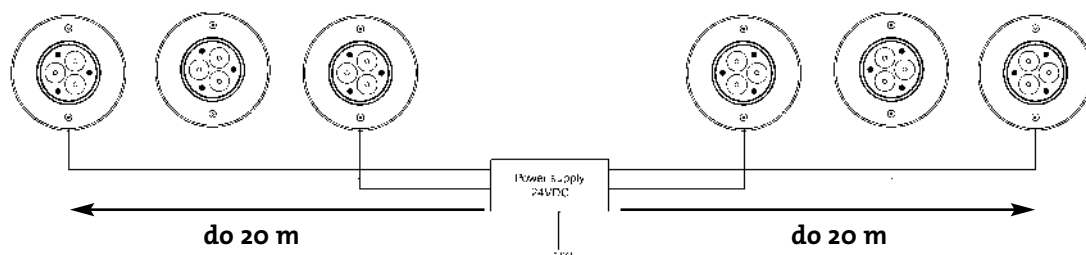

K-Boost

Vgradna talna svetilka

K-Boost

 Napaj. 24V DC Krmil. DMX 512 IP zaščita IP 67 Tip Luxeon I	K-Boost 3		K-Boost 6		K-Boost 30					
	ozka 10°	široka 30°	ozka 10°	široka 30°	ozka 10°	široka 30°				
RGB 			506100	506300	530100	530300				
Rdeča 	503101	503301	506101	506301	530101	530301				
Modra 	503102	503302	506102	506302	530102	530302				
Zelena 	503103	503303	506103	506303	530103	530303				
Bela 3200K 	503104	503304	506104	506304	530104	530304				
Bela 5600K 	503105	503305	506105	506305	530105	530305				
Max. poraba	5W	5W	10W	10W	30W	30W				
h (m)	φ (m)	lx	φ (m)	lx	φ (m)	lx	φ (m)	lx		
1 m	0.22	626	0.22	626	XX	XX	0.21	6350	0.36	2553
2 m	0.44	157	0.44	157	XX	XX	0.43	1588	0.72	638.2
3 m	0.66	70	0.66	70	XX	XX	0.64	706	1.08	284
4 m	0.88	39	0.88	39	XX	XX	0.85	397	1.44	160
5 m	1.10	25	1.10	25	XX	XX	1.06	254	1.81	102

K-Boost vgradna svetilka

K-Beam

Nadgradna projektorska svetilka

K-Beam

K-Beam 6

K-Beam 30

Napaj. 24V DC
Krmil. DMX 512
IP zaščita IP 55
Tip Luxeon I

		ozka 10°		široka 30°		ozka 10°		široka 30°	
RGB		606100		606300		630100		630300	
Rdeča		606101		606301		630101		630301	
Modra		606102		606302		630102		630302	
Zelena		606103		606303		630103		630303	
Bela 3200K		606104		606304		630104		630304	
Bela 5600K		606105		606305		630105		630305	
Max. poraba		10W		10W		30W		30W	
h (m)		∅ (m) lx		∅ (m) lx		Fi (m) lx		Fi (m) lx	
1 m		0.22 626		0.36 507		0.21 6350		0.36 2553	
2 m		0.44 157		0.73 127		0.43 1588		0.72 638.2	
3 m		0.66 70		1.09 56		0.64 706		1.08 284	
4 m		0.88 39		1.46 32		0.85 397		1.44 160	
5 m		1.10 25		1.82 20		1.06 254		1.81 102	