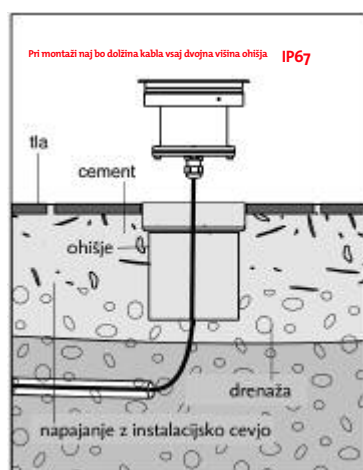

K-Boost vgradna svetilka

K-Beam

Nadgradna projektorska svetilka

K-Beam

K-Beam 6

K-Beam 30

Napaj. 24V DC
Krmil. DMX 512
IP zaščita IP 55
Tip Luxeon I

		ozka 10°		široka 30°		ozka 10°		široka 30°	
RGB		606100		606300		630100		630300	
Rdeča		606101		606301		630101		630301	
Modra		606102		606302		630102		630302	
Zelena		606103		606303		630103		630303	
Bela 3200K		606104		606304		630104		630304	
Bela 5600K		606105		606305		630105		630305	
Max. poraba		10W		10W		30W		30W	
h (m)		∅ (m) lx		∅ (m) lx		Fi (m) lx		Fi (m) lx	
1 m		0.22 626		0.36 507		0.21 6350		0.36 2553	
2 m		0.44 157		0.73 127		0.43 1588		0.72 638.2	
3 m		0.66 70		1.09 56		0.64 706		1.08 284	
4 m		0.88 39		1.46 32		0.85 397		1.44 160	
5 m		1.10 25		1.82 20		1.06 254		1.81 102	