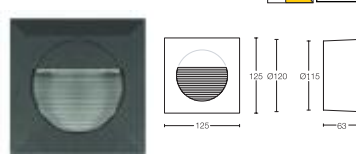

Slim line recessed

IP 54

Slim line recessed

6291
Visoko svetilne LED, 5.500°K,
življenska doba 100.000 ur