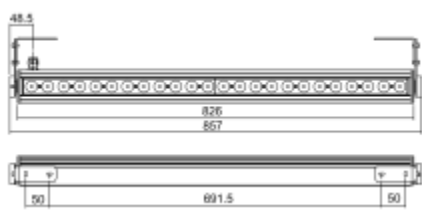

K-Line High

Nadgradna linijska svetilka - Visok snop

K-Line High

K-Line High 400-12

K-Line High 800-24

K-Line High 1200-36

Napaj. 24V DC
Krmil. DMX 512
IP zaščita IP 65
Tip Luxeon I

	ozka 10°		široka 30°		ozka 10°		široka 30°		ozka 10°		široka 30°	
RGB	904100		904300		908100		908300		912100		912300	
Rdeča	904101		904301		908101		908301		912101		912301	
Modra	904102		904302		908102		908302		912102		912302	
Zelena	904103		904303		908103		908303		912103		912303	
Bela 3200K	904104		904304		908104		908304		912104		912304	
Bela 5600K	904105		904305		908105		908305		912105		912305	
Max. poraba	5W		5W		10W		10W		30W		30W	
h (m)	Fi (m) lx		Fi (m) lx		Fi (m) lx		Fi (m) lx		Fi (m) lx		Fi (m) lx	
1 m	XX	XX	XX	XX	XX	XX	XX	XX	XX	XX	0.45	2885
2 m	XX	XX	XX	XX	XX	XX	XX	XX	XX	XX	0.90	721
3 m	XX	XX	XX	XX	XX	XX	XX	XX	XX	XX	1.35	320
4 m	XX	XX	XX	XX	XX	XX	XX	XX	XX	XX	1.80	180
5 m	XX	XX	XX	XX	XX	XX	XX	XX	XX	XX	2.25	115

K-Line High 400-12

K-Line High 800-24

K-Line High 1200-36