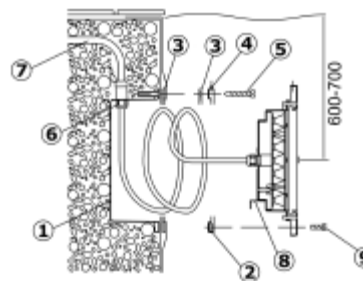

Vgradnja v beton - folija