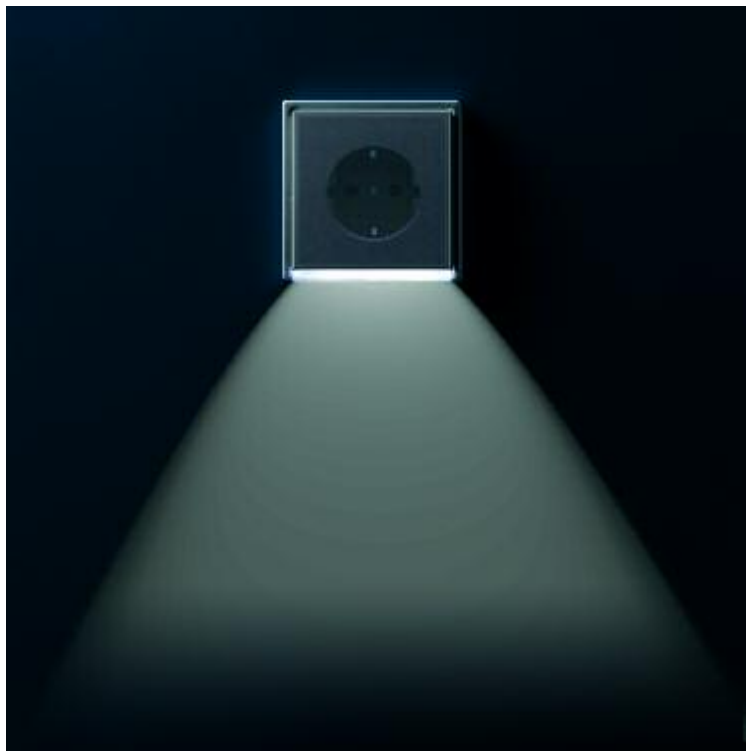

LED

ORIENTACIJA ZA STIKALA IN VTIČNICE - za programe: LS, ALUMINIJ, INOX