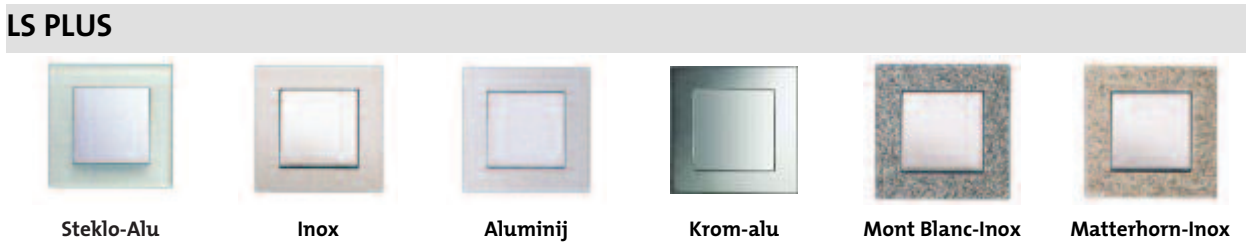

Navadno menjalno

Vtičnica

Navadno menjalno

Vtičnica

Navadno menjalno

Vtičnica

Navadno menjalno

Vtičnica

CD 500 **ST 550**

Max. vgradnja 10 stikal

Umazano beli	Beli		Metal	Umazano beli	Beli

Navadno menjalno

Vtičnica

AS 500 **AS UNIVERSAL - IP 44** **A 500**

Max. vgradnja 10 stikal

Umazano beli	Beli	Umazano beli	Beli	Beli	Aluminij