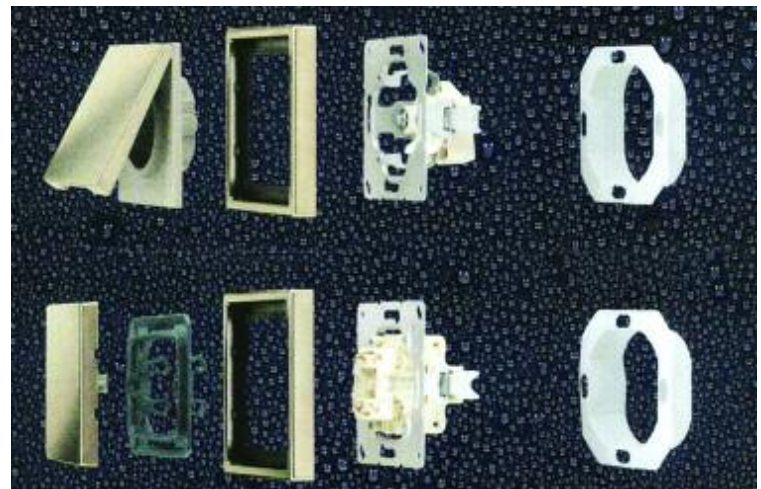

ST 550

CD 500

Navadno menjalno

Vtičnica

Doze za nadometno montažo

IZVEDBA IP 44

WG 800

WG 600