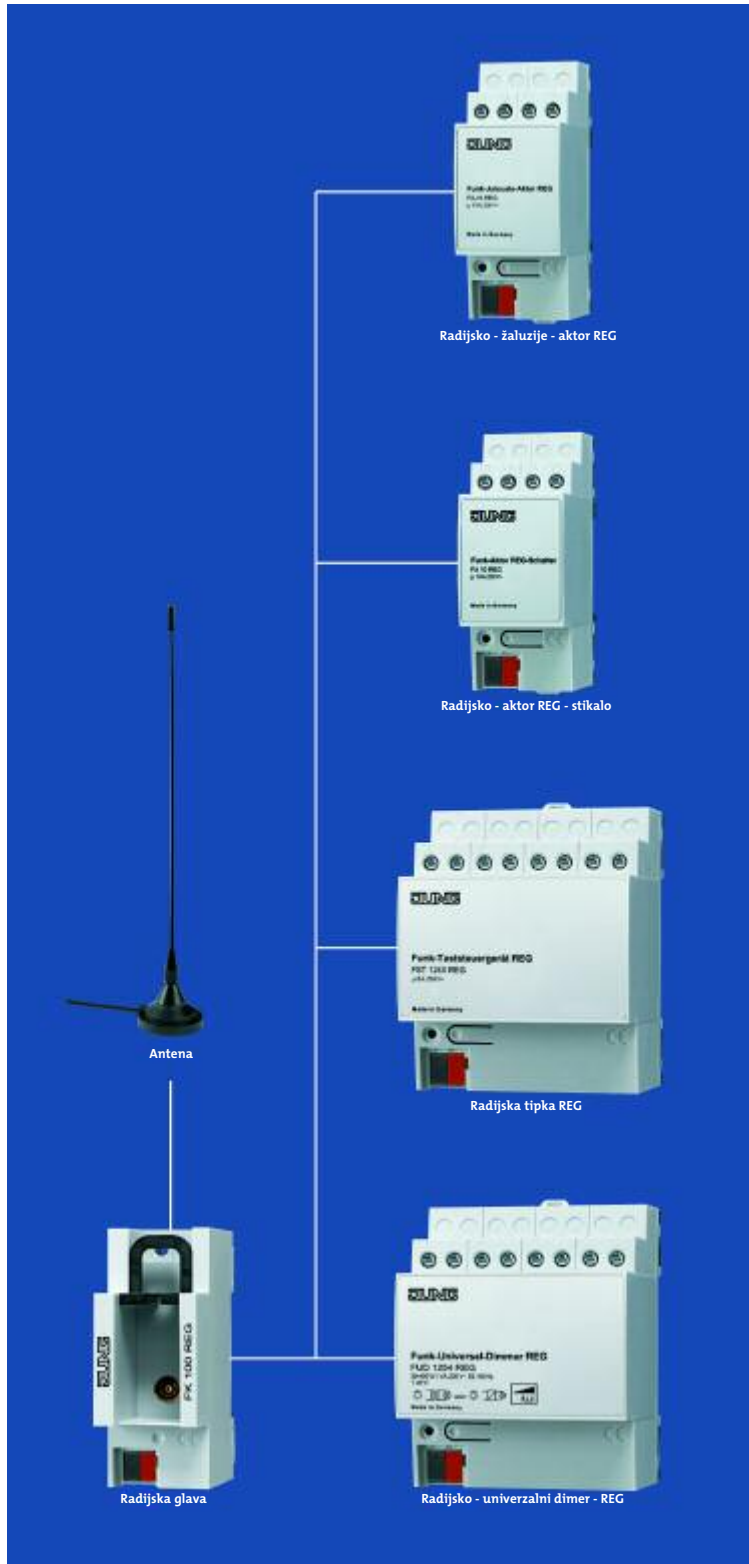

Žar. nitka 2300W
Halogen K. 1000W
Halogen T. 1500W
FSN nekom. 1200W
FSN par.k. 920W
FSN duo 2300W

J FA 10 UP
J FA 10 UPT

Radijsko stikalo
220V/8A, enokan.

Žar. nitka 1000W
HV Halog. 1000W
NV Halog. 750W
FSN nekom. 500W
FSN par.k. 400W
FSN duo 1000W

LIGHT MANAGEMENT

20-500W/230V

10-100W/230V

20-105W/230V

Bela, črna ali zlata barva